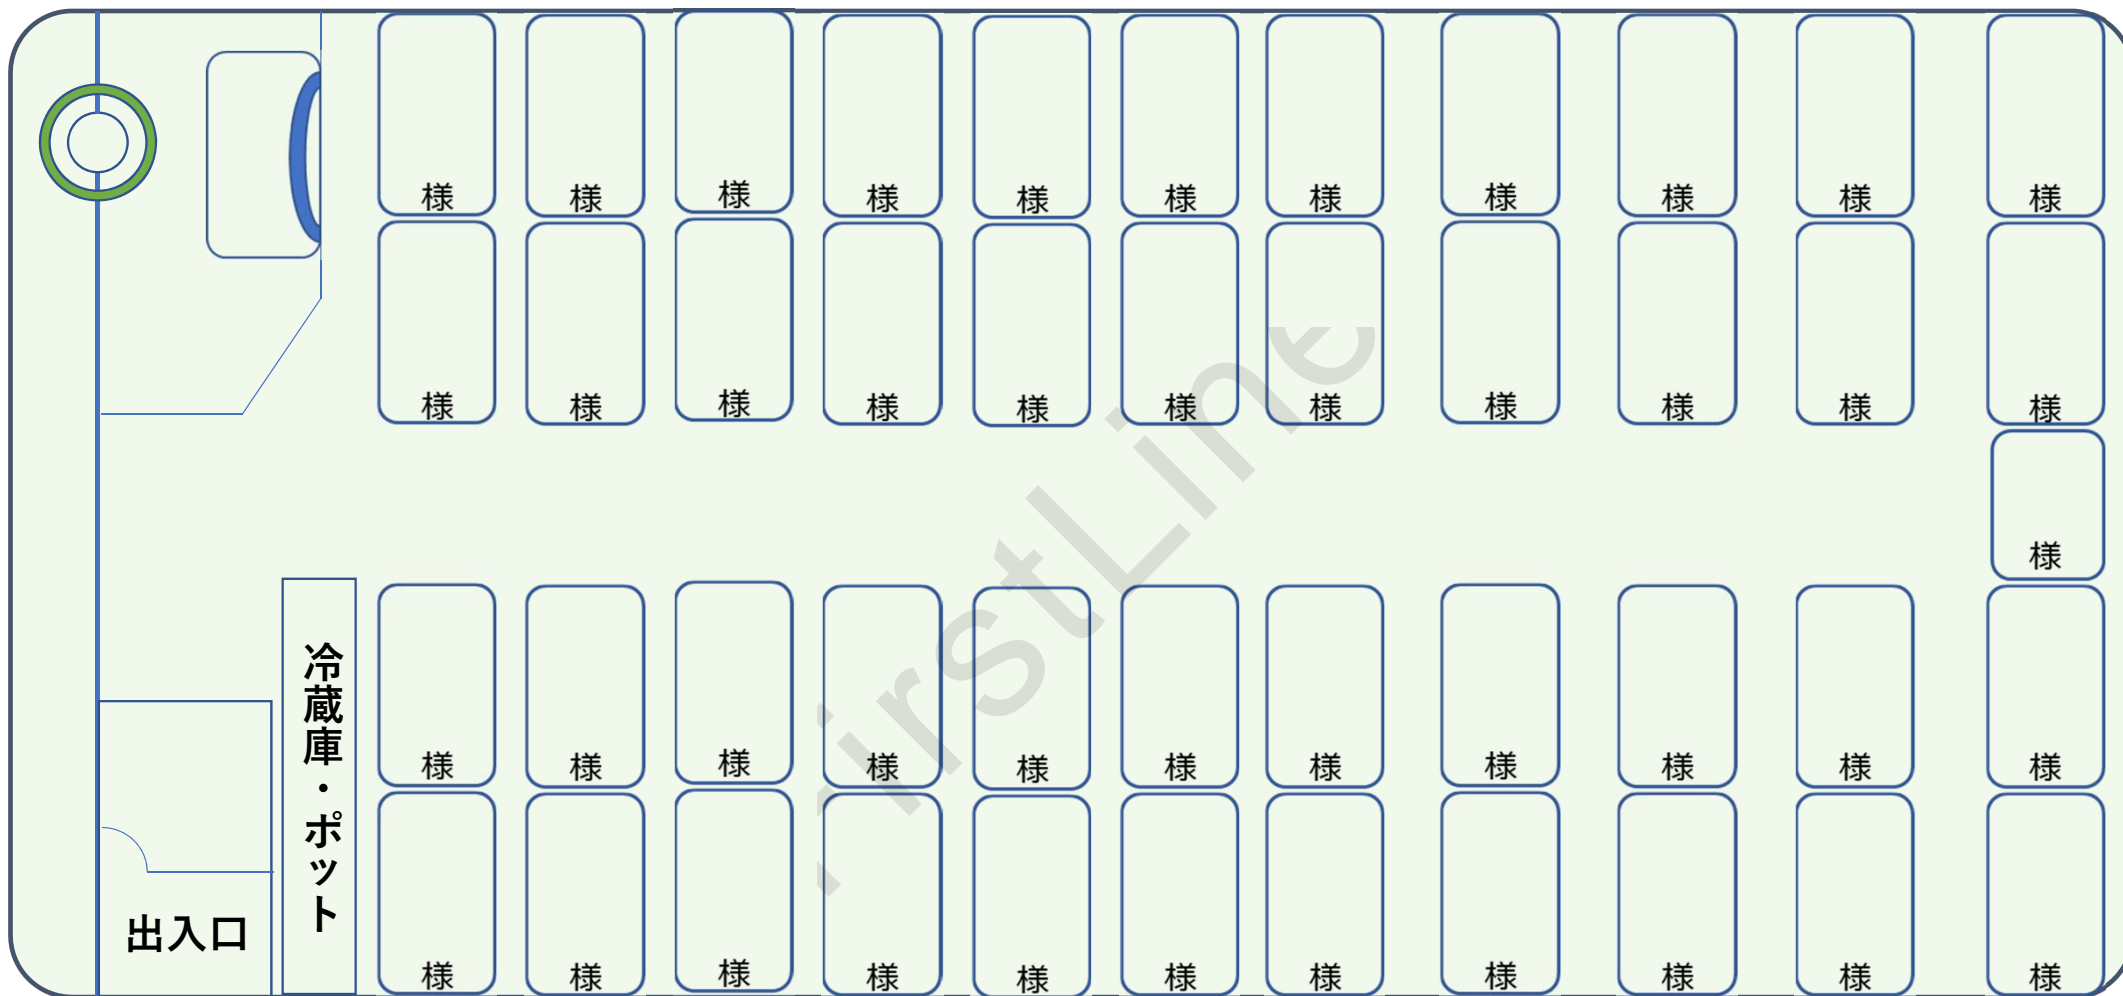

1列 2列 3列 4列 5列 6列 7列 8列 9列 10列 11列

大型バス 定員 45名 (正シート45席 補助シート0席)