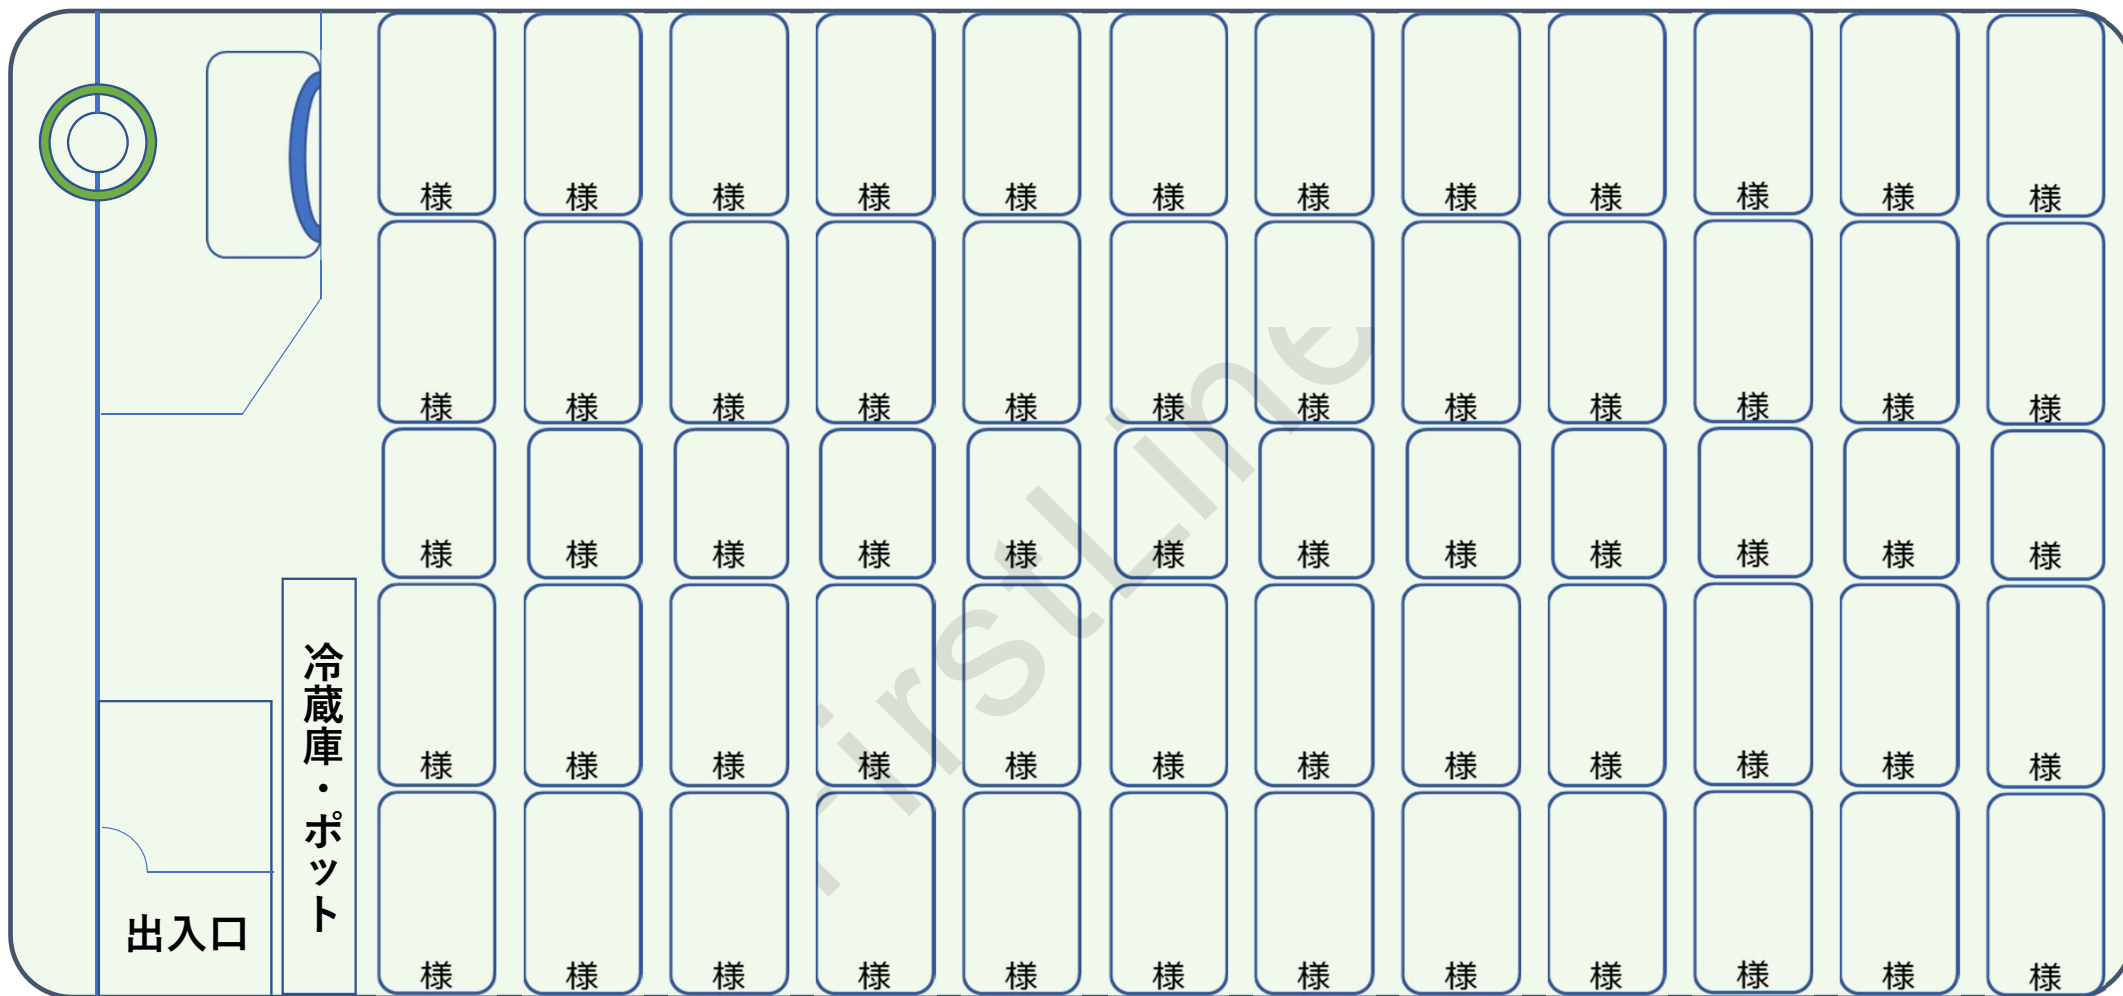

1列 2列 3列 4列 5列 6列 7列 8列 9列 10列 11列 12列

大型バス 定員 60名 (正シート49席 補助シート11席)