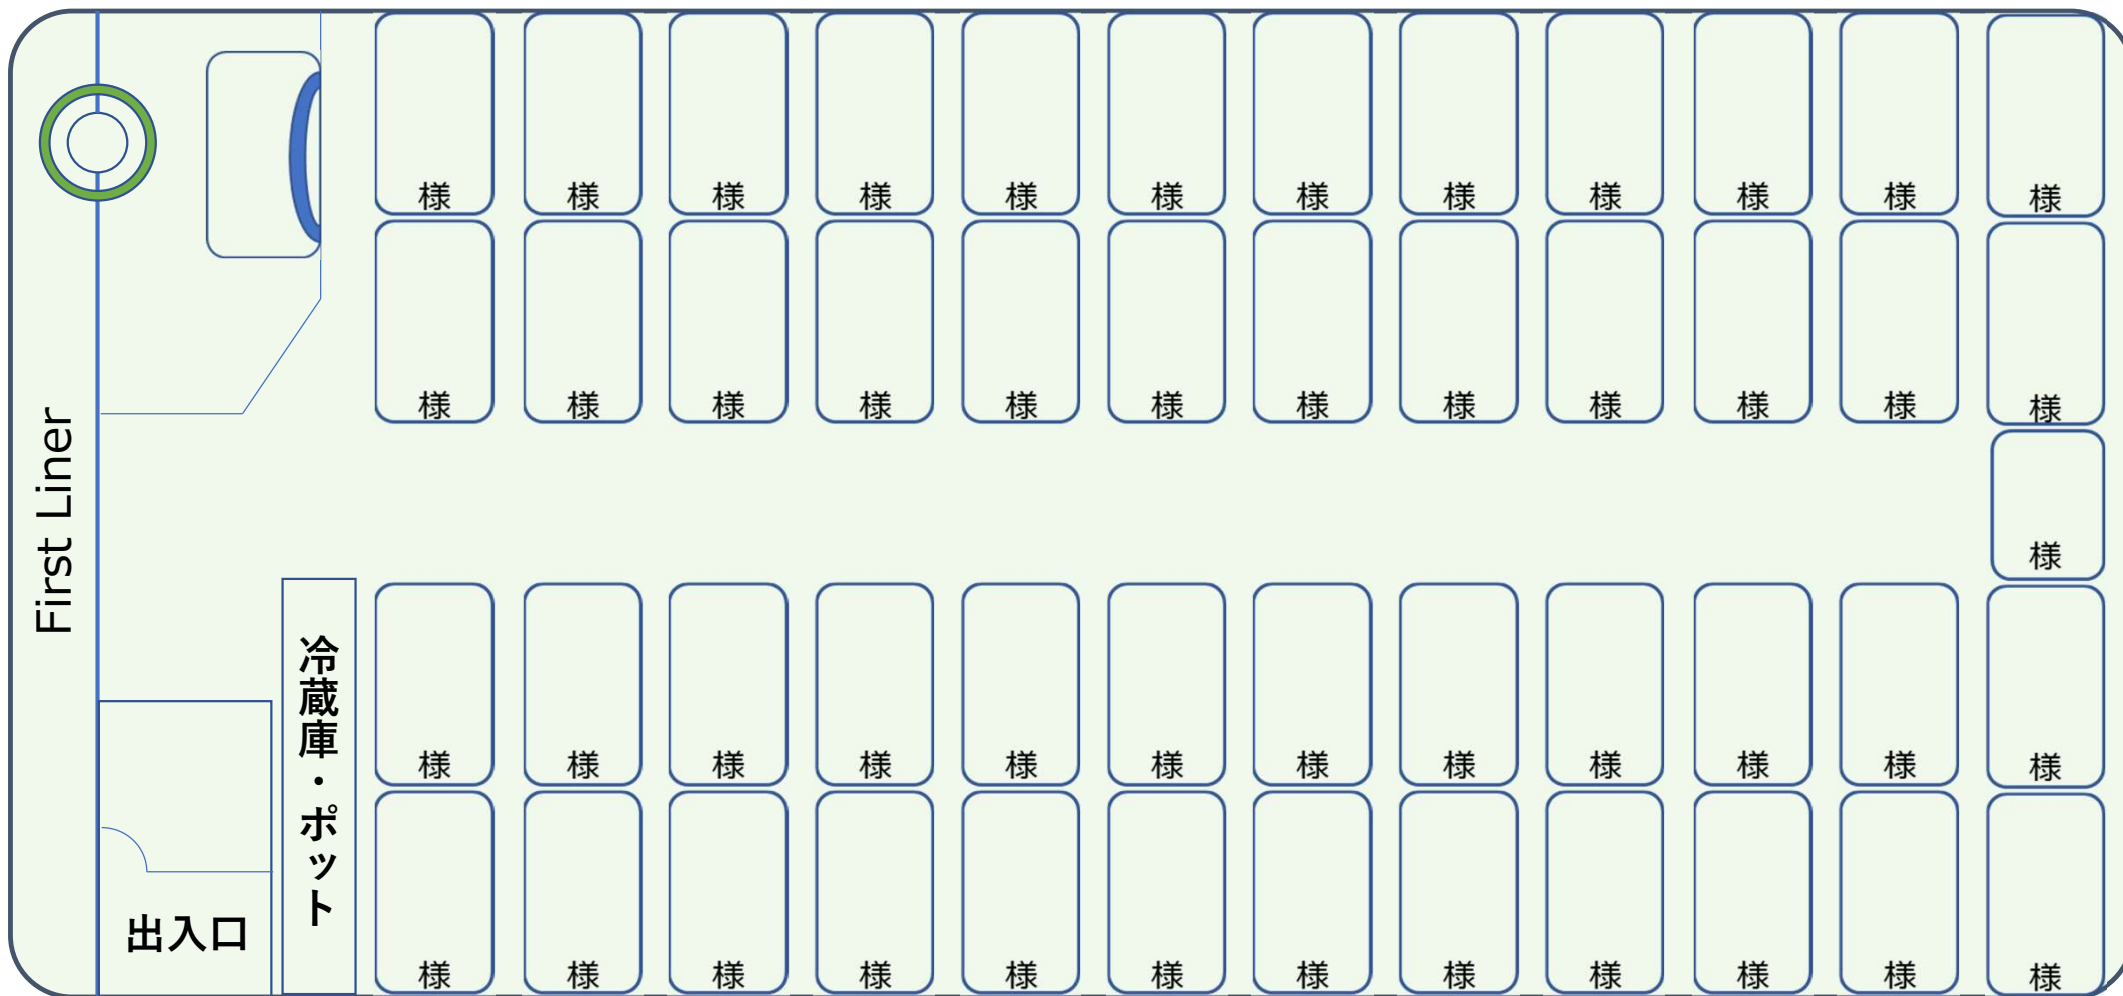

1列 2列 3列 4列 5列 6列 7列 8列 9列 10列 11列 12列

大型バス 定員 49名 (正シート49席 補助シート0席)