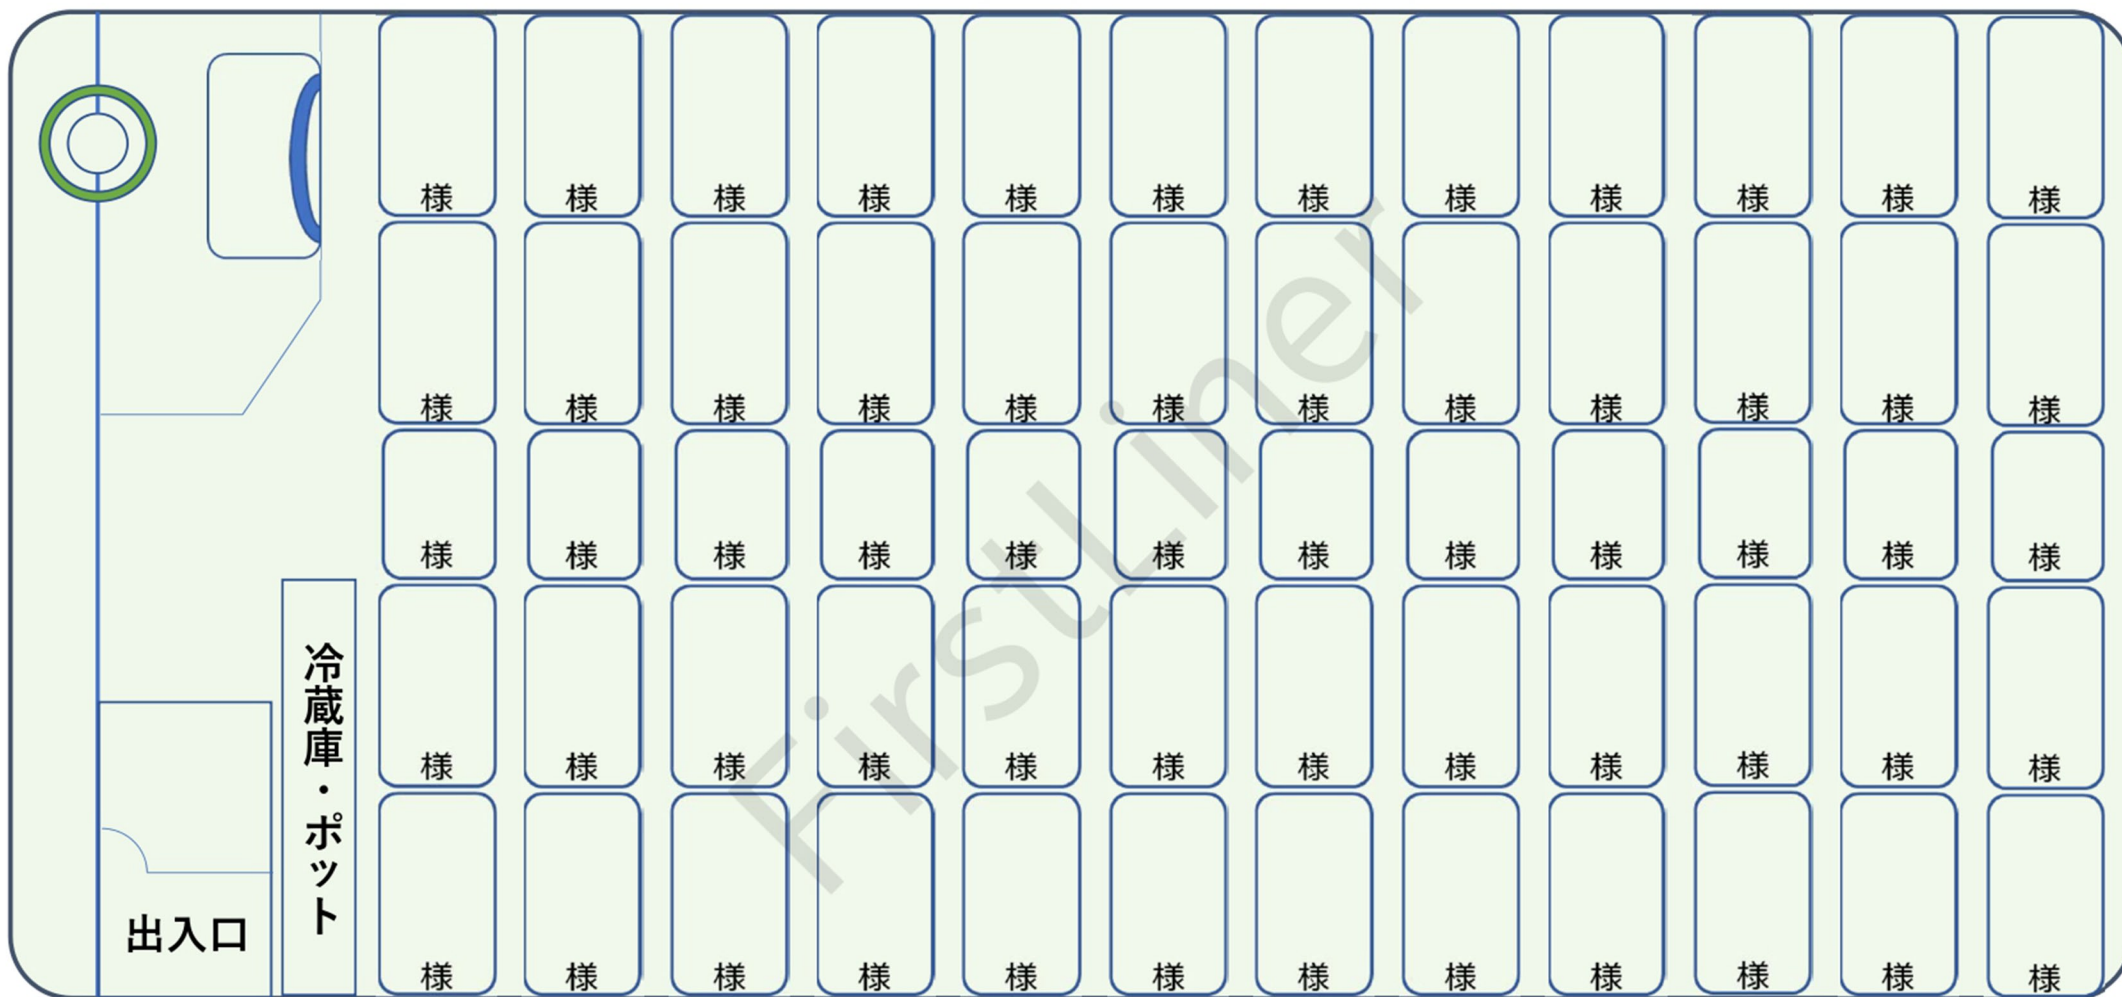

1列 2列 3列 4列 5列 6列 7列 8列 9列 10列 11列 12列

大型バス 定員 60名 (正シート49席 補助シート11席)